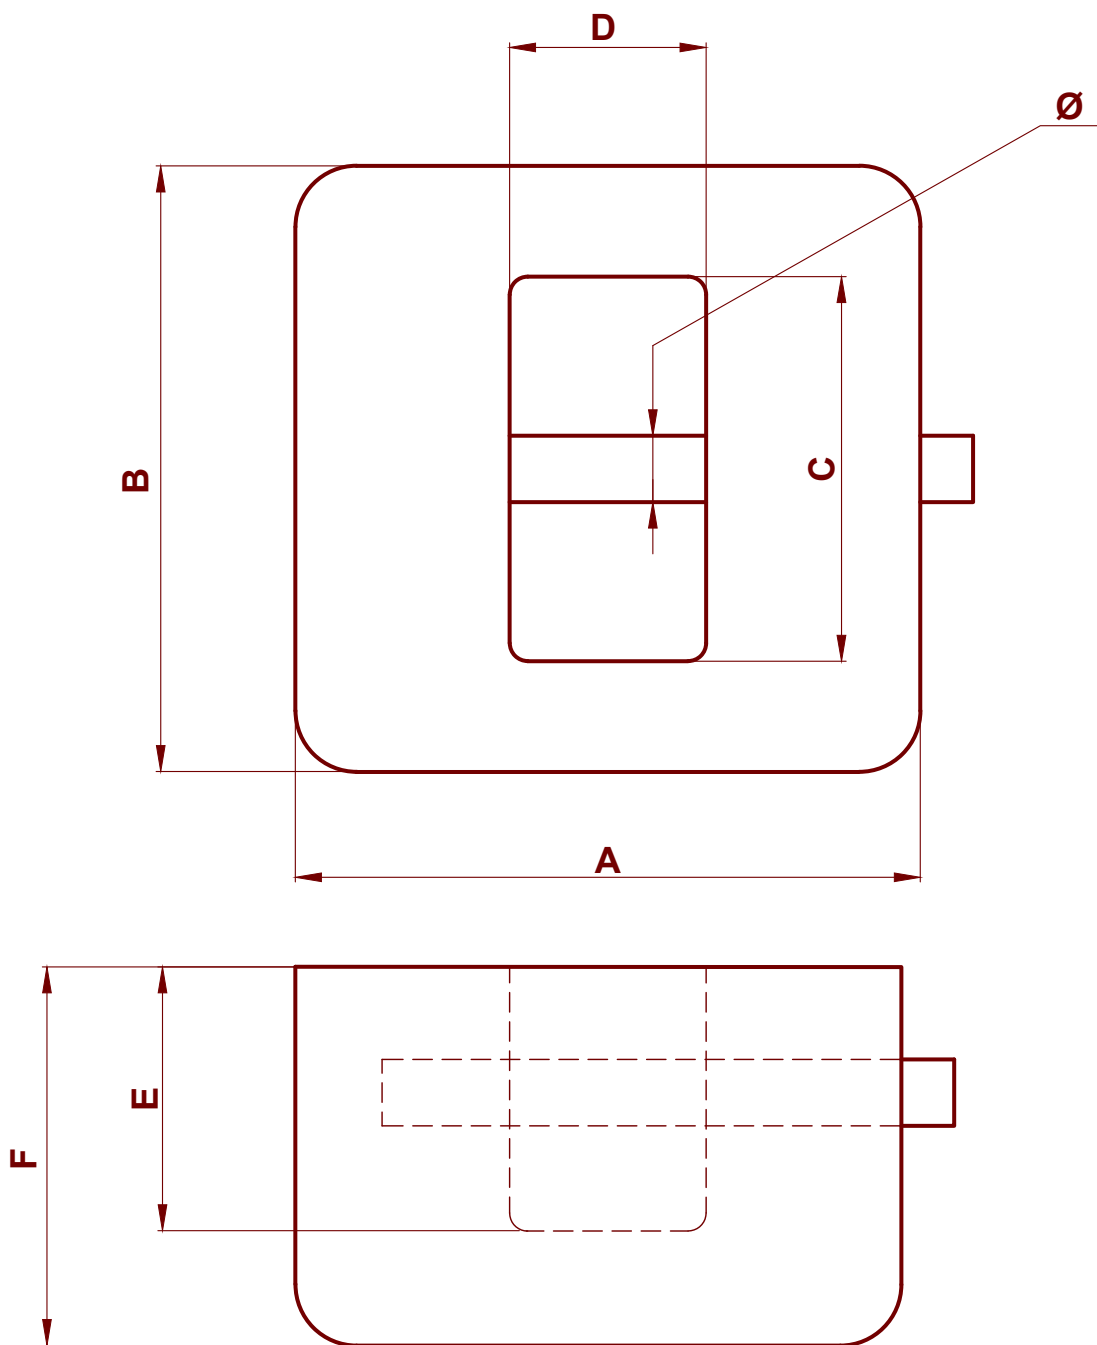

Замок навесной BC20-10

Модель	A, мм	B, мм	C, мм	D, мм	E, мм	F, мм	Ø, мм
BC20-10	84	105	50	25	16,3	43,5	14